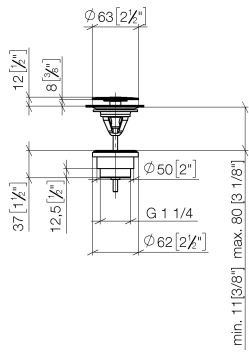

## Ablaufgarnitur ohne Druckverschluss 1 1/4" - Light Gold

---

IMO

10 126 970

Nur für Becken ohne Überlauf geeignet.

10 126 970

mm [inches]

10 126 970

### Ersatzteilstückliste

Nr.	Artikelnummer	Benennung	Verbaumenge	Lieferzeit
1	09 31 20 097-26	Stopfen	1	60
2	09 30 30 179 90	Schraube	1	2
3	09 11 01 038-26	Kelch	1	60
4	09 14 05 061 90	Dichtung	1	2
5	09 14 03 153 90	Dichtung	1	2
6	09 11 10 156-26	Anschluss	1	60