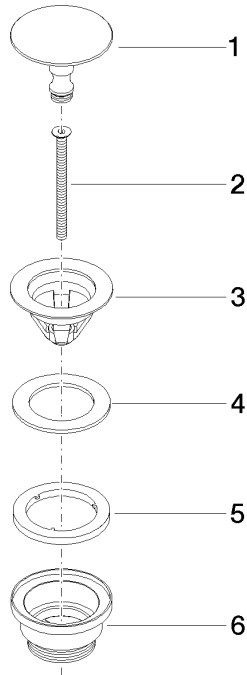

10 126 970

Passt zu: IMO, LULU, MADISON, MEM,  
TARA, CL.1, LISSÉ, VAIA, META, CYO

	Light Gold	10 126 970-26
	Chrom	10 126 970-00
	Platin gebürstet	10 126 970-06
	Platin	10 126 970-08
	Messing (23kt Gold)	10 126 970-09
	Dark Chrome	10 126 970-19
	Light Gold gebürstet	10 126 970-27
	Messing gebürstet (23kt Gold)	10 126 970-28
	Schwarz matt	10 126 970-33
	Bronze gebürstet	10 126 970-42
	Champagne gebürstet (22kt Gold)	10 126 970-46
	Champagne (22kt Gold)	10 126 970-47
	Chrom gebürstet	10 126 970-93
	Dark Platinum gebürstet	10 126 970-99

## Ablaufgarnitur ohne Druckverschluss 1 1/4" - Light Gold

---

IMO

10 126 970

Nur für Becken ohne Überlauf geeignet.

10 126 970

mm [inches]

10 126 970

### Ersatzteilstückliste

Nr.	Artikelnummer	Benennung	Verbaumenge	Lieferzeit
1	09 31 20 097-26	Stopfen	1	60
2	09 30 30 179 90	Schraube	1	2
3	09 11 01 038-26	Kelch	1	60
4	09 14 05 061 90	Dichtung	1	2
5	09 14 03 153 90	Dichtung	1	2
6	09 11 10 156-26	Anschluss	1	60